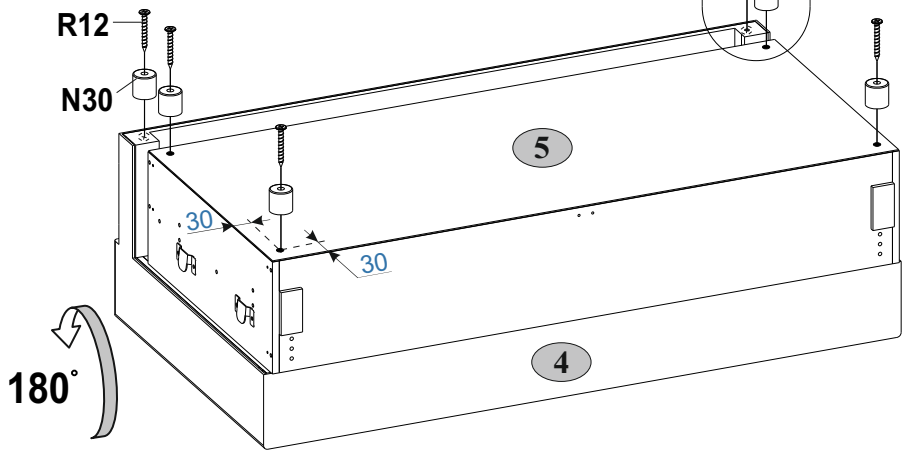

Instrukcja montażu mebli

«CAMERON NEW»

A

B

Data produkcji

Pieczęć Działu Jakości

Nº	Pcs.	Paket
1	1	1/3
2	1	1/3
3	1	1/3
4	1	2/3
5	1	2/3
6	1	2/3
7	2	3/3
P	2	1/3
P	1	2/3
P1	1	2/3

M16  M6x55 6	N30  Ø=50 H=50 14	R12  4x40 14
---	---	---

1

N30  Ø=50 H=50 4	R12  4x40 4
--	--

2

N30  Ø=50 H=50 6	R12  4x40 6
---	---

2

M16

M6x55

6

I

II

M16

III

4

N30

Ø=50
H=50

4