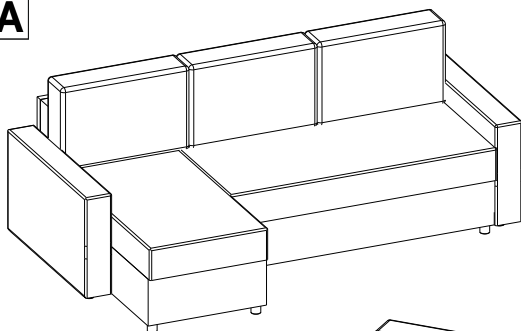

Instrukcja montażu mebli

«CAMERON NEW»

A

B

Data produkcji

Pieczęć Działu Jakości

Nº	Pcs.	Paket
1	1	1/3
2	1	1/3
3	1	1/3
4	1	2/3
5	1	2/3
6	1	2/3
7	2	3/3
P	2	1/3
P	1	2/3
P1	1	2/3

M16  M6x55 6	N30  Ø=50 H=50 14	R12  4x40 14
---	---	---

1

N30  Ø=50 H=50 4	R12  4x40 4
--	--

2

N30  Ø=50 H=50 6	R12  4x40 6
---	---

2

M16

M6x55

6

I

II

M16

III

4

N30

Ø=50
H=50

4