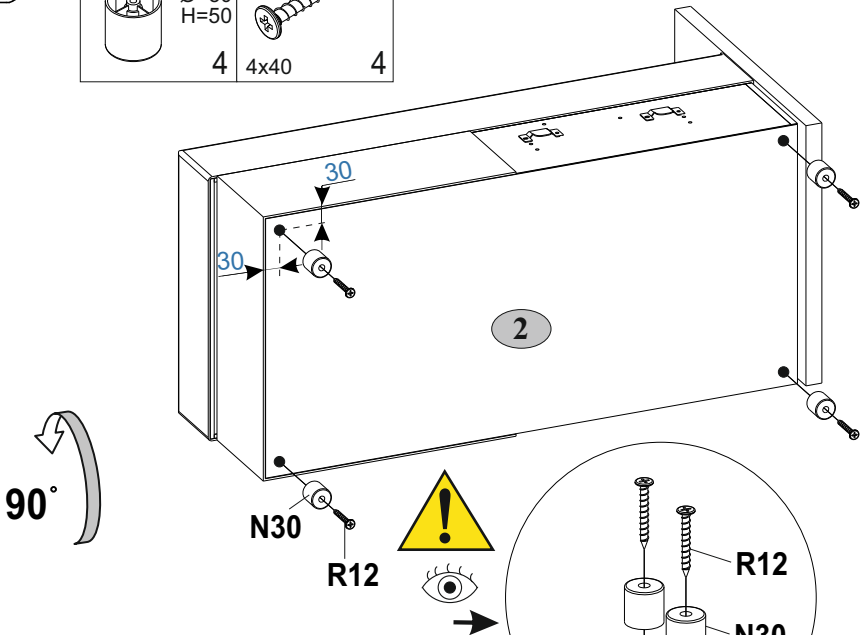

Instrukcja montażu mebli

«CAMERON NEW»

A

B

Data produkcji

Pieczęć Działu Jakości

Nº	Pcs.	Paket
1	1	1/3
2	1	1/3
3	1	1/3
4	1	2/3
5	1	2/3
6	1	2/3
7	2	3/3
P	2	1/3
P	1	2/3
P1	1	2/3

M16  M6x55 6	N30  Ø=50 H=50 14	R12  4x40 14
---	---	---

1

N30  Ø=50 H=50 4	R12  4x40 4
--	--

2

N30  Ø=50 H=50 6	R12  4x40 6
---	---

2

M16

M6x55

6

I

II

M16

III

4

N30

Ø=50
H=50

4