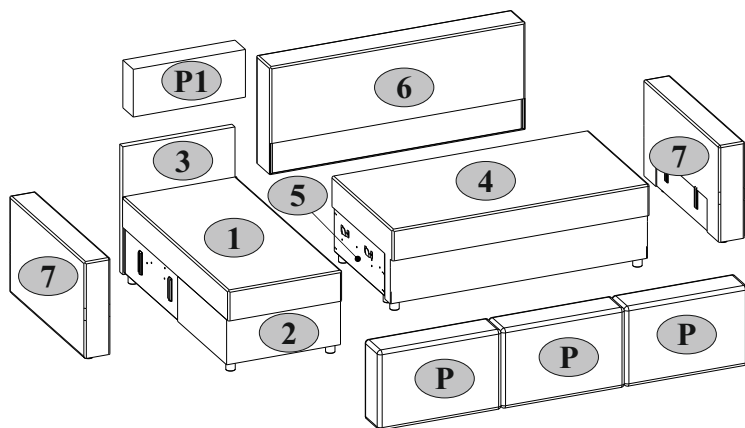

Instrukcja montażu mebli

«CAMERON NEW»

A

B

Data produkcji

Pieczęć Działu Jakości

Nº	Pcs.	Paket
1	1	1/3
2	1	1/3
3	1	1/3
4	1	2/3
5	1	2/3
6	1	2/3
7	2	3/3
P	2	1/3
P	1	2/3
P1	1	2/3

M16  M6x55 6	N30  Ø=50 H=50 14	R12  4x40 14
---	---	---

1

N30  Ø=50 H=50 4	R12  4x40 4
--	--

2

N30  Ø=50 H=50 6	R12  4x40 6
---	---

2

M16

M6x55

6

I

II

M16

III

4

N30

Ø=50
H=50

4