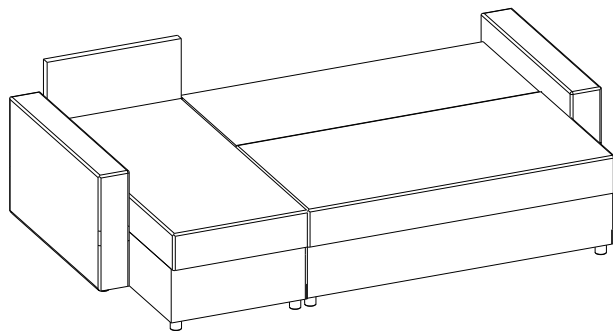

Instrukcja montażu mebli

«CAMERON NEW»

A

B

Data produkcji

Pieczęć Działu Jakości

Nº	Pcs.	Paket
1	1	1/3
2	1	1/3
3	1	1/3
4	1	2/3
5	1	2/3
6	1	2/3
7	2	3/3
P	2	1/3
P	1	2/3
P1	1	2/3

M16  M6x55 6	N30  Ø=50 H=50 14	R12  4x40 14
---	---	---

1

N30  Ø=50 H=50 4	R12  4x40 4
--	--

2

N30  Ø=50 H=50 6	R12  4x40 6
---	---

2

M16

M6x55

6

I

II

M16

III

4

N30

Ø=50
H=50

4