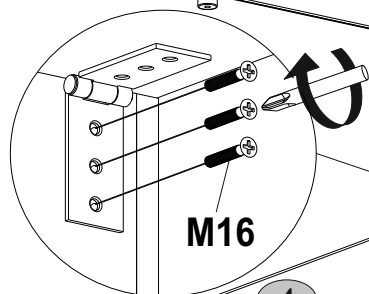

Instrukcja montażu mebli

«CAMERON NEW»

A

B

Data produkcji

Pieczęć Działu Jakości

Nº	Pcs.	Paket
1	1	1/3
2	1	1/3
3	1	1/3
4	1	2/3
5	1	2/3
6	1	2/3
7	2	3/3
P	2	1/3
P	1	2/3
P1	1	2/3

M16  M6x55 6	N30  Ø=50 H=50 14	R12  4x40 14
---	---	---

1

N30  Ø=50 H=50 4	R12  4x40 4
--	--

2

N30  Ø=50 H=50 6	R12  4x40 6
---	---

2

M16

M6x55

6

I

II

M16

III

4

N30

Ø=50
H=50

4