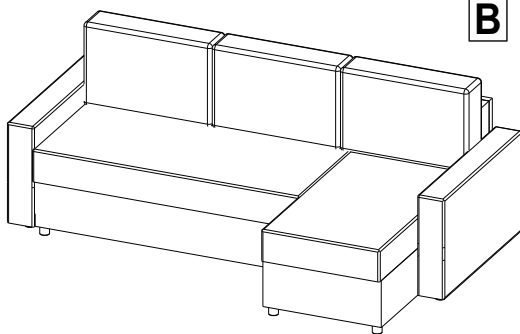

Instrukcja montażu mebli

«CAMERON NEW»

A

B

Data produkcji

Pieczęć Działu Jakości

Nº	Pcs.	Paket
1	1	1/3
2	1	1/3
3	1	1/3
4	1	2/3
5	1	2/3
6	1	2/3
7	2	3/3
P	2	1/3
P	1	2/3
P1	1	2/3

M16  M6x55 6	N30  Ø=50 H=50 14	R12  4x40 14
---	---	---

1

N30  Ø=50 H=50 4	R12  4x40 4
--	--

2

N30  Ø=50 H=50 6	R12  4x40 6
---	---

2

M16

M6x55

6

I

II

M16

III

4

N30

Ø=50
H=50

4